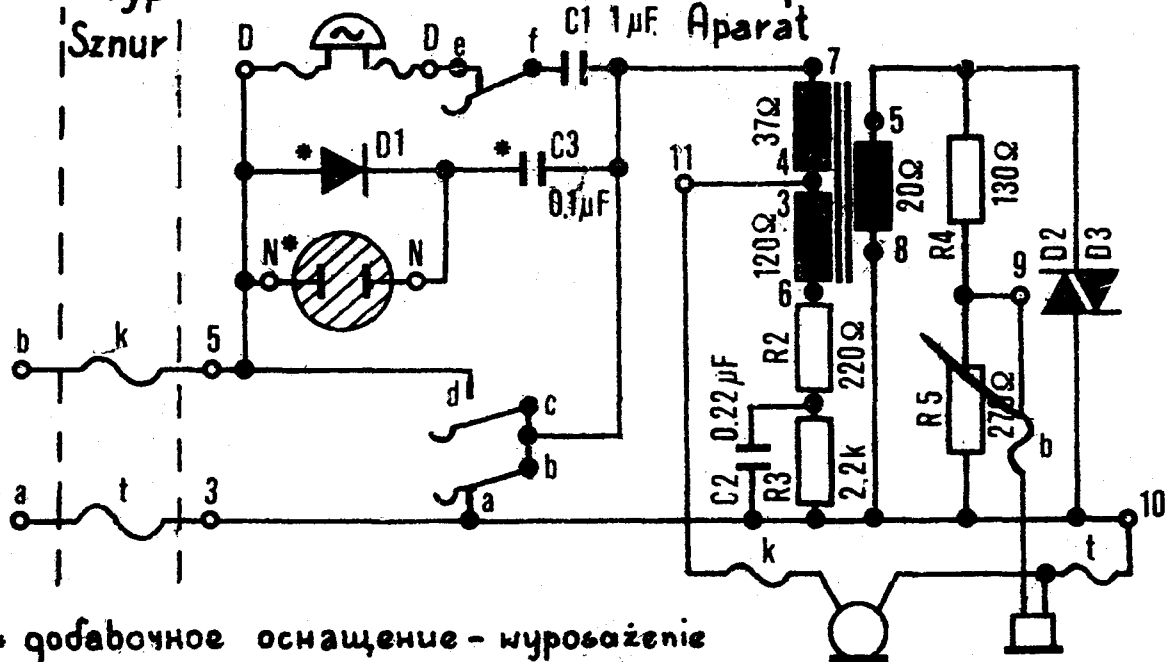

Розетка

Gniazdo przyłączeniowe

Шнур  
Sznur

Apparat  
Aparat

\* дополнительное оснащение - wyposażenie dodatkowe

Обозначение цветов - Oznaczenie kolorów

k - красный - czerwony, t - зелёный - zielony, b - белый - biały

Схема телефонного аппарата ASTER/O  
Schemat aparatu telefonicznego ASTER/O

TELKOM-TELCZA  
4-6070-043-3